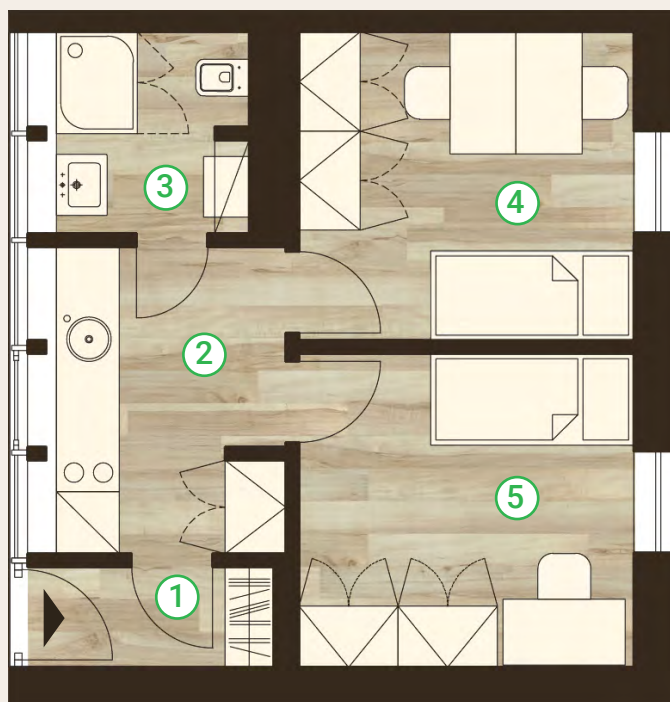

BYT 1C1

Budova **C**
Podlaží **1.**
Styl **STUDENTSKÝ**

Dispozice **2+1**
Plocha bytu **33,4 m²**

POPIS BYTU

Apartmán ideální pro sdílení dvěma a více studenty, dva samostatné pokoje umožňující konfiguraci s palandou a dvěma plnohodnotnými pracovními místy.

- lednice
- mikrovlnná trouba
- wi-fi
- O2 televize
- garážové stání (za příplatek)
- 2-plotýnková indukce
- nádobí
- úklid
- myčka

1	Vstupní místnost	2,4 m ²
2	Kuchyň + obývací pokoj	7,1 m ²
3	Koupelna	3,7 m ²
4	Ložnice 1	10,2 m ²
5	Ložnice 2	10 m ²