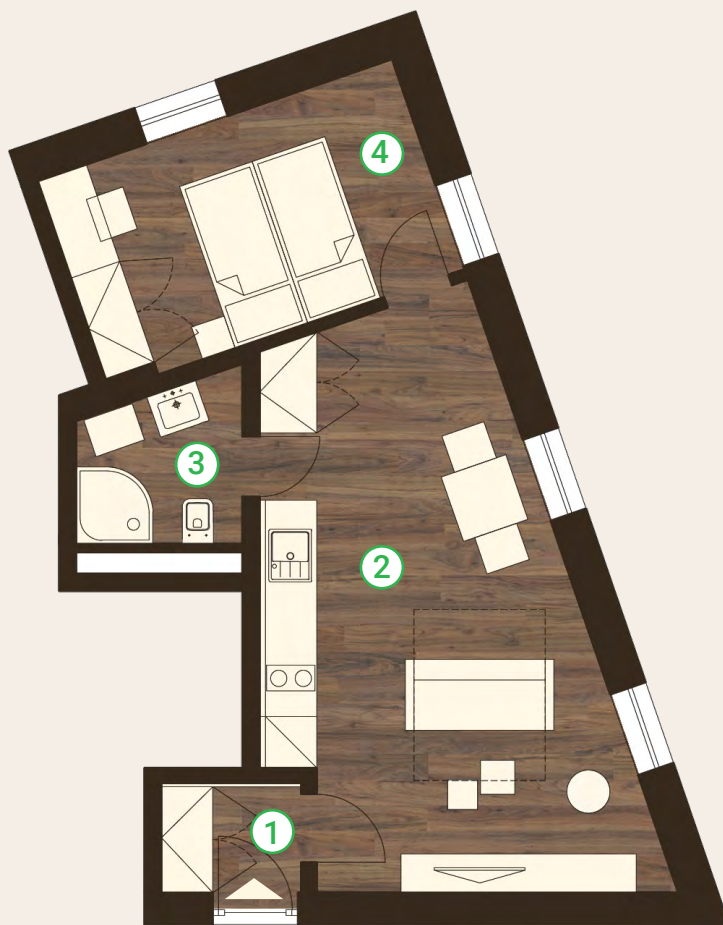

BYT 1E1

Budova **E**
Podlaží **1.**
Styl **METROPOLITNÍ**

Dispozice **1+kk**
Plocha bytu **41,1 m²**

POPIS BYTU

Apartmán, který má vše co očekáváte od pohodlného bytu pro dva, obývací pokoj s kuchyní a ložnice s dvojlůžkem.

- lednice
- mikrovlnná trouba
- wi-fi
- O2 televize
- garážové stání (za příplatek)
- 2-plotýnková indukce
- nádobí
- úklid
- myčka

1	Vstupní místnost	2,7 m ²
2	Kuchyň + obývací pokoj	24,4 m ²
3	Koupelna	3,6 m ²
4	Ložnice	10,4 m ²