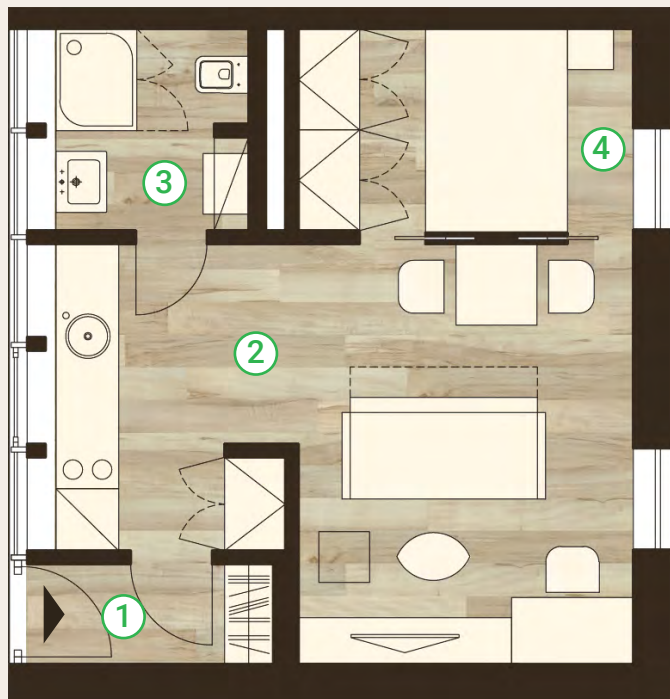

BYT 2D2

Budova **D**
Podlaží **2.**
Styl **SKANDINÁVSKÝ**

Dispozice **2+kk**
Plocha bytu **33,6 m²**

POPIS BYTU

Kompaktní apartmán s obývacím pokojem s kuchyňským koutem a ložnicí s širším jednolůžkem.

- lednice
- 2-plotýnková indukce
- mikrovlnná trouba
- nádobí
- wi-fi
- úklid
- O2 televize
- myčka
- garážové stání (za příplatek)

1	Vstupní místnost	2,4 m ²
2	Kuchyň + obývací pokoj	21 m ²
3	Koupelna	3,7 m ²
4	Ložnice	6,5 m ²

Celková plocha bytu 33,6 m²

Břetislavka

Rezidence Břetislavka
V Šarackém údolí 2766/1a
160 00 Praha 6 - Dejvice, Česká republika